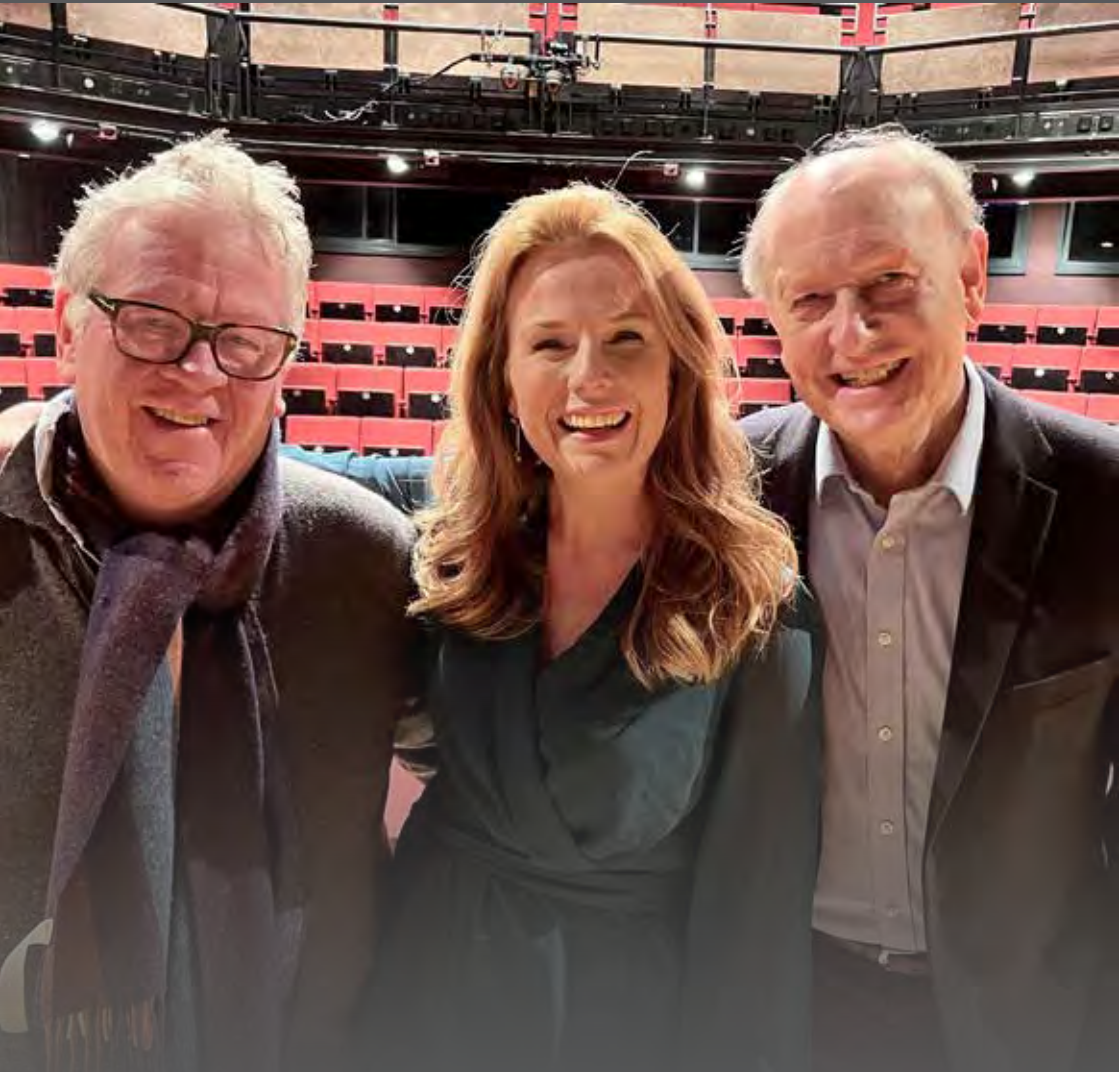

Antiques and a Little Bit of Nonsense

Wednesday 4 June at 7.30pm
Nos Fercher 4 Mehefin am 7.30yh

Three of the country's favourite television personalities from the world of antiques entertain you with tales from the saleroom, television and beyond. The enormous variety of their experiences range from selling chickens and cattle to priceless Chinese artefacts and to multi-million-pound cars.

Mae tri o hoff bersonoliaethau teledu'r wlad o fyd yr hen bethau yn eich diddanu gyda straeon o'r ystafell werthu, teledu a thu hwnt. Mae amrywiaeth enfawr eu profiadau yn amrywio o werthu ieir a gwartheg i arteffactau Tsieina amhriadiwy ac i geir gwerth miliynau o bunnoedd.

£29